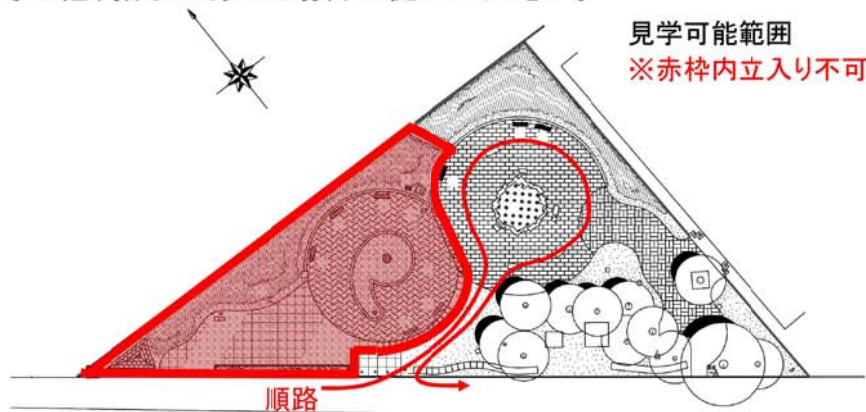

この度、施設の老朽化に伴い、5月上旬から春日緑地の工事を行っており、緑地内への立ち入りはできませんが、例年アジサイ等を楽しみにされている方が多く、地域に親しまれているため、1日限定ではありますが現場見学会を開催いたします。

なお、工事期間中であることから、見学の際には下記の点にご注意いただきますようよろしく願いいたします。

### 記

開放期間： 令和2年8月2日 日曜日(雨天決行)

開放時間： 午前10時から午後3時まで

- ・ 見学できるエリアは狭く限られています。ほかの見学者の妨げとなる場所取りはやめてください。
- ・ 他の見学者や近隣への迷惑となる行為はやめましょう。
- ・ 犬を散歩させるときは、つな(リード)でつなぎ、フンは持ち帰りましょう。
- ・ ゴミは持ち帰りましょう。
- ・ 火気の使用はできません。
- ・ 駐車場はありません。公共交通機関をご利用ください。
- ・ マスクの着用にご協力ください。
- ・ 来場者が多数となった場合入場制限、時間制限を設ける場合がございます。予めご了承ください。
- ・ その他、指示があった場合は従ってください。